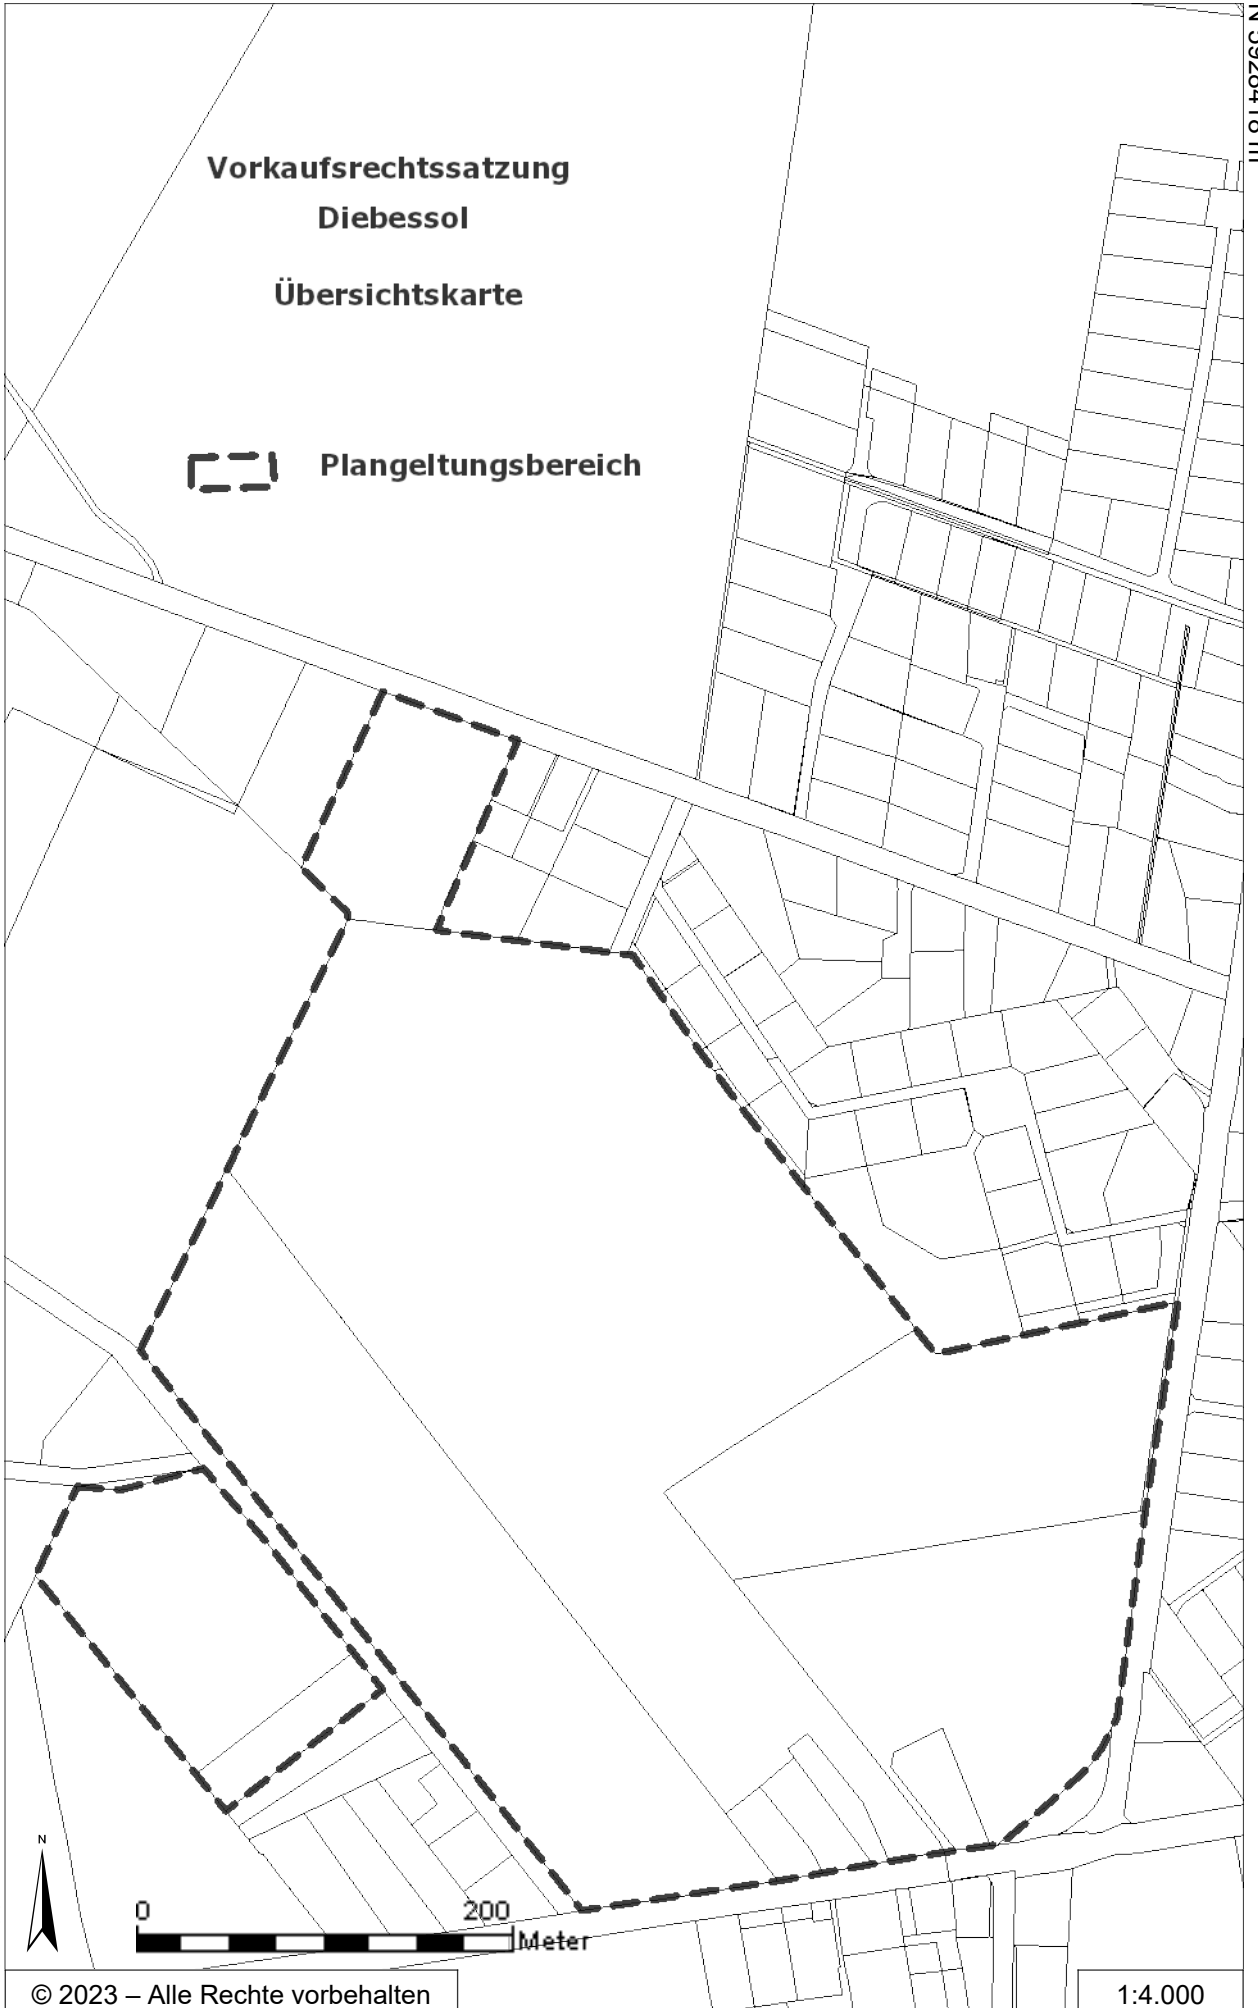

E 587418 m

N 5928418 m

**Vorkaufsrechtssatzung
Diebessol**

Übersichtskarte

 **Plangeltungsbereich**

N 5927354 m

© 2023 – Alle Rechte vorbehalten

1:4.000

E 586763 m